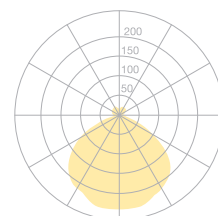

$\eta=87.9\%$ CD/1000lm