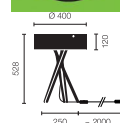

Typ	ARB40-13-00
Bestellnummer	ARB40-13-00
Leuchtentyp/Montageart	Tischleuchte
Abmessung	Ø 400 mm
Leuchtmittel	1x T5 FC (FC) 22W; 2Gx13
Betriebsart	On/Off
Bedienung	Kabelintegriert
Betriebsgerät (Anzahl)	EVG on/off (1)
Leuchenschirm	Ahorn, geölt
Standbein	Ahorn, naturgetrocknet, gefast
Netzkabel	Rot, textilmantelt, 2x0.75mm², L 2500 mm
Netzstecker	UK-Stecker Typ G
Lichtverteilung	Direkt
Leistungsaufnahme	22W
Leuchtenbetriebswirkungsgrad	82%
Netzspannung	220-240V, 50/60Hz
Stand-by Verbrauch	0W
Schutzklasse	II
Schutzart	IP 20
Verpackungseinheiten	1 (630 x 520 x 450 mm)
Gewicht	4.5 kg
Garantie	36 Monate

ARB40-13-00

MINERGIE®

$\eta=87.9\%$ CD/1000lm