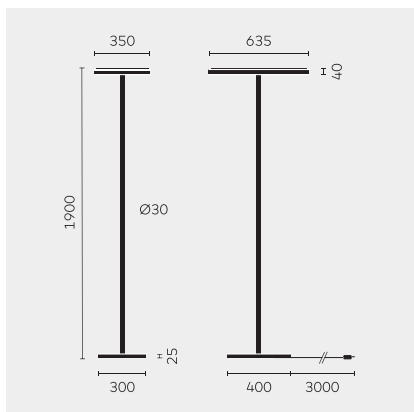

∅=81.5% CD/1000lm