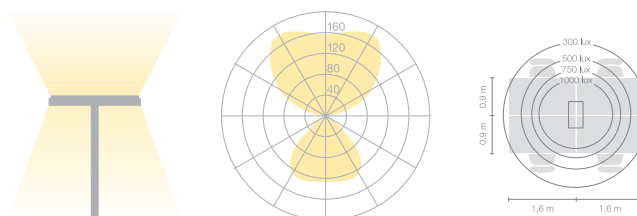

∅=81.5% CD/1000lm