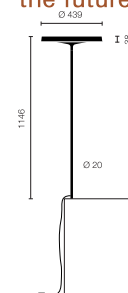

Typ	DIS42-18-MS
Bestellnummer	DIS42-18-MS
Leuchtentyp/Montageart	Tischleuchte
Ausführung	Universal-D
Kabelausschlag	Seitlich
Farbe	Chrom
Leuchtmittel	1x T5 FC (FC) 55W; 2Gx13 + 1x T5 FC (FC) 60W; 2Gx13
Betriebsart	Multisens
Bedienung	Selbstregelnd
Betriebsgerät (Anzahl)	EVG dimmbar (2)
Leuchtenkopf	Aluminiumdruckguss
Diffusor	PMMA Linse
Standrohr	Stahl, verchromt
Netzkabel	Transparent, 3x0.75mm², L 4500 mm
Netzstecker	UK-Stecker Typ G
Lichtverteilung	Direkt (26.8%) / indirekt (73.2%)
Leistungsaufnahme	115 W
Leuchtenbetriebswirkungsgrad	80.06%
Netzspannung	220-240V, 50/60Hz
Stand-by Verbrauch	< 0.5W
Schutzklasse	I
Schutzart	IP 20
Verpackungseinheiten	2 (480 x 480 x 140 mm + 1920 x 100 x 100 mm)
Gewicht	6.7 kg
Garantie	36 Monate

DIS42-18-MS

MINERGIE®

light of the future

$\eta=80.06\%$ CD/1000lm