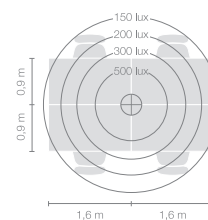

Belux AG

Neufeldweg 6, CH-5103 Möriken
Tel. +41 61 316 74 01
Fax +41 61 316 75 99
www.belux.com
belux@belux.com

www.belux.com/disk