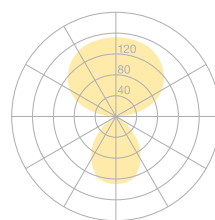

Typ	DIS42-18-MS
Bestellnummer	DIS42-18-MS
Leuchtentyp/Montageart	Tischleuchte
Ausführung	Universal-D
Kabelausschlag	Seitlich
Farbe	Chrom
Leuchtmittel	1x T5 FC (FC) 55W; 2Gx13 + 1x T5 FC (FC) 60W; 2Gx13
Betriebsart	Multisens
Bedienung	Selbstregelnd
Betriebsgerät (Anzahl)	EVG dimmbar (2)
Leuchtenkopf	Aluminiumdruckguss
Diffusor	PMMA Linse
Standrohr	Stahl, verchromt
Netzkabel	Transparent, 3x0.75mm², L 4500 mm
Netzstecker	UK-Stecker Typ G
Lichtverteilung	Direkt (26.8%) / indirekt (73.2%)
Leistungsaufnahme	115 W
Leuchtenbetriebswirkungsgrad	80.06%
Netzspannung	220-240V, 50/60Hz
Stand-by Verbrauch	< 0.5W
Schutzklasse	I
Schutzart	IP 20
Verpackungseinheiten	2 (480 x 480 x 140 mm + 1920 x 100 x 100 mm)
Gewicht	6.7 kg
Garantie	36 Monate

DIS42-18-MS

MINERGIE®

light of the future

$\eta=80.06\%$ CD/1000lm