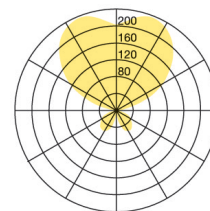

Typ	TWI08-12-8030-TD	<b>TWI08-12-8030-TD</b>
Bestellnummer	TWI08-12-8030-TD	
Leuchtentyp/Montageart	Stehleuchte	
Ausführung	LED	
Energieeffizienzklasse	A+	
Leuchtmittel	LED, CRI > 80	<b>DESIGN PLUS</b>
Lichtfarbe	2700 - 4000 K	
Betriebsart	Dimmbar + Weisstunmodulation	
Bedienung	Kabelintegriert	
Leuchterschirm	Acrylglas, prismaticiert	
Leuchtenfuss	Chromstahl	
Netzkabel	Schwarz, 3 x 0.75 mm <sup>2</sup> , L 4000 mm	
Netzstecker	Schuko CEE 7/7 (Typ E+F)	
Lichtverteilung	Direkt (2090 lm) / indirekt (2630 lm)	
Gesamtlichtstrom der Leuchte	4720 lm	
Leistungsaufnahme	60 W	
Leuchtenbetriebswirkungsgrad	79 lm/W	
Netzspannung	220-240V / 50Hz	
Stand-by Verbrauch	< 0.5W	
Schutzklasse	I	
Schutzart	IP 20	
Verpackungseinheiten	2 (1980 x 420 x 360 + 1930 x 340 x 270 mm)	
Gewicht	23.0 kg	
Garantie	36 Monate	
Belux Express	Heute bestellt, in 5 Tagen geliefert (gültig für Bestellmengen bis 10 Stk. und vorbehaltlich der Verfügbarkeit)	