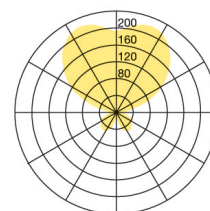

Typ	TWI10-12-8027-TD	TWI10-12-8027-TD
Bestellnummer	TWI10-12-8027-TD	
Leuchtentyp/Montageart	Stehleuchte	
Ausführung	LED	
Energieeffizienzklasse	A+	
Leuchtmittel	LED, CRI > 80	DESIGN PLUS
Lichtfarbe	2700 K	
Betriebsart	Dimmbar	
Bedienung	Kabelintegriert	
Leuchterschirm	Acrylglas, prismaticiert	
Leuchtenfuss	Chromstahl	
Netzkabel	Schwarz, 5 x 0.75 mm ² , L 5000 mm	
Netzstecker	Schuko CEE 7/7 (Typ E+F)	
Lichtverteilung	Direkt (2834 lm) / indirekt (3193 lm)	
Gesamtlichtstrom der Leuchte	6027 lm	
Leistungsaufnahme	64 W	
Leuchtenbetriebswirkungsgrad	94 lm/W	
Netzspannung	220-240V / 50Hz	
Stand-by Verbrauch	< 0.5W	
Schutzklasse	I	
Schutzart	IP 20	
Verpackungseinheiten	2 (1980 x 420 x 360 + 1930 x 340 x 270 mm)	
Gewicht	23.0 kg	
Garantie	36 Monate	
Belux Express	Heute bestellt, in 5 Tagen geliefert (gültig für Bestellmengen bis 10 Stk. und vorbehaltlich der Verfügbarkeit)	