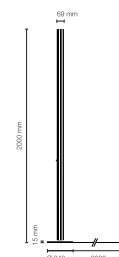

Belux AG
Neufeldweg 6, CH-5103 Möriken
Tel. +41 61 316 74 01
Fax +41 61 316 75 99
www.belux.com
belux@belux.com