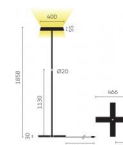

Belux AG
Neufeldweg 6, CH-5103 Möriken
Tel. +41 61 316 74 01
Fax +41 61 316 75 99
www.belux.com
belux@belux.com