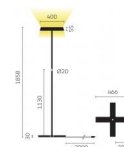

Belux AG

Neufeldweg 6, CH-5103 Möriken
Tel. +41 61 316 74 01
Fax +41 61 316 75 99
www.belux.com
belux@belux.com