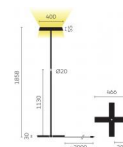

Belux AG

Neufeldweg 6, CH-5103 Möriken
Tel. +41 61 316 74 01
Fax +41 61 316 75 99
www.belux.com
belux@belux.com