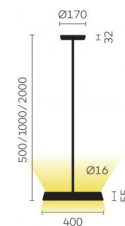

Belux AG
Neufeldweg 6, CH-5103 Möriken
Tel. +41 61 316 74 01
Fax +41 61 316 75 99
www.belux.com
belux@belux.com