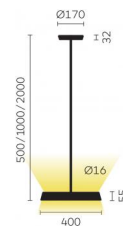

Belux AG
Neufeldweg 6, CH-5103 Möriken
Tel. +41 61 316 74 01
Fax +41 61 316 75 99
www.belux.com
belux@belux.com