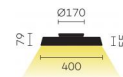

Belux AG
Neufeldweg 6, CH-5103 Möriken
Tel. +41 61 316 74 01
Fax +41 61 316 75 99
www.belux.com
belux@belux.com