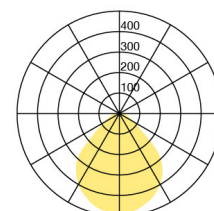

Belux AG
Neufeldweg 6, CH-5103 Möriken
Tel. +41 61 316 74 01
Fax +41 61 316 75 99
www.belux.com
belux@belux.com