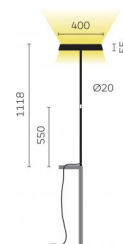

Belux AG
Neufeldweg 6, CH-5103 Möriken
Tel. +41 61 316 74 01
Fax +41 61 316 75 99
www.belux.com
belux@belux.com