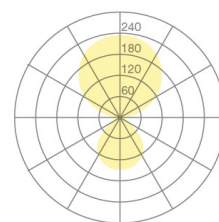

Belux AG
Neufeldweg 6, CH-5103 Möriken
Tel. +41 61 316 74 01
Fax +41 61 316 75 99
www.belux.com
belux@belux.com