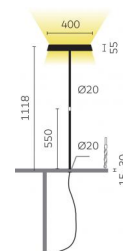

Belux AG
Neufeldweg 6, CH-5103 Möriken
Tel. +41 61 316 74 01
Fax +41 61 316 75 99
www.belux.com
belux@belux.com