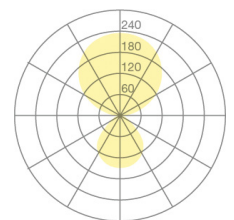

Belux AG

Neufeldweg 6, CH-5103 Möriken
Tel. +41 61 316 74 01
Fax +41 61 316 75 99
www.belux.com
belux@belux.com