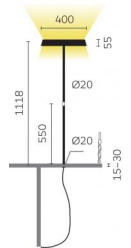

Belux AG

Neufeldweg 6, CH-5103 Möriken
Tel. +41 61 316 74 01
Fax +41 61 316 75 99
www.belux.com
belux@belux.com