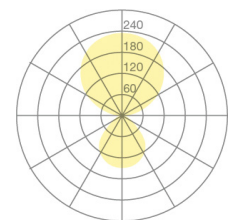

Belux AG

Neufeldweg 6, CH-5103 Möriken
Tel. +41 61 316 74 01
Fax +41 61 316 75 99
www.belux.com
belux@belux.com