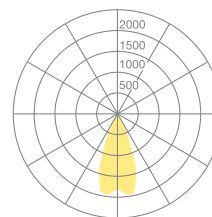

Typ	Hello Spot (40°)	<b>Hello Spot (40°)</b>
Bestellnummer	HEL06-13-8027	
Leuchtentyp/Montageart	Systemkomponente	
Optik	PMMA	
Farbe	Schwarz	
Lichtquelle	LED	
Lichtfarbe	2700 K	
Farbwiedergabeindex	CRI > 90	
Betriebsgerät (Anzahl)	Extern, 48 V DC	
Leuchtengehäuse	Aluminiumdruckguss	
Lichtverteilung	Direkt	
Ausstrahlungswinkel	40°	
Gesamtlichtstrom der Leuchte	490 lm @ 3000 K	
Leistungsaufnahme	6 W	
Leuchtenbetriebswirkungsgrad	82 lm/W	
LED-Lebensdauer	55 000 h (L85)	