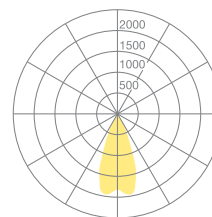

Typ	Hello Spot (40°)	Hello Spot (40°)
Bestellnummer	HEL06-13-8030	
Leuchtentyp/Montageart	Systemkomponente	
Optik	PMMA	
Farbe	Schwarz	
Lichtquelle	LED	
Lichtfarbe	3000 K	
Farbwiedergabeindex	CRI > 90	
Betriebsgerät (Anzahl)	Extern, 48 V DC	
Leuchtengehäuse	Aluminiumdruckguss	
Lichtverteilung	Direkt	
Ausstrahlungswinkel	40°	
Gesamtlichtstrom der Leuchte	490 lm @ 3000 K	
Leistungsaufnahme	6 W	
Leuchtenbetriebswirkungsgrad	82 lm/W	
LED-Lebensdauer	55 000 h (L85)	