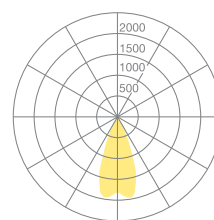

Typ	Hello Spot (40°)	Hello Spot (40°)
Bestellnummer	HEL06-14-8027	
Leuchtentyp/Montageart	Systemkomponente	
Optik	PMMA	
Farbe	Weiss	
Lichtquelle	LED	
Lichtfarbe	2700 K	
Farbwiedergabeindex	CRI > 90	
Betriebsgerät (Anzahl)	Extern, 48 V DC	
Leuchtengehäuse	Aluminiumdruckguss	
Lichtverteilung	Direkt	
Ausstrahlungswinkel	40°	
Gesamtlichtstrom der Leuchte	490 lm @ 3000 K	
Leistungsaufnahme	6 W	
Leuchtenbetriebswirkungsgrad	82 lm/W	
LED-Lebensdauer	55 000 h (L85)	