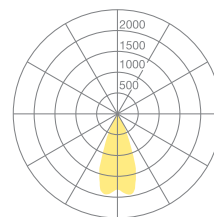

| | | |
|------------------------------|--------------------|-------------------------|
| Typ | Hello Spot (40°) | Hello Spot (40°) |
| Bestellnummer | HEL06-14-8030 | |
| Leuchtentyp/Montageart | Systemkomponente | |
| Optik | PMMA | |
| Farbe | Weiss | |
| Lichtquelle | LED | |
| Lichtfarbe | 3000 K | |
| Farbwiedergabeindex | CRI > 90 | |
| Betriebsgerät (Anzahl) | Extern, 48 V DC | |
| Leuchtengehäuse | Aluminiumdruckguss | |
| Lichtverteilung | Direkt | |
| Ausstrahlungswinkel | 40° | |
| Gesamtlichtstrom der Leuchte | 490 lm @ 3000 K | |
| Leistungsaufnahme | 6 W | |
| Leuchtenbetriebswirkungsgrad | 82 lm/W | |