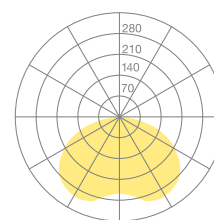

Typ	Hello Flood	<b>Hello Flood</b>
Bestellnummer	HEL14-12-8027	
Leuchtentyp/Montageart	Systemkomponente	
Optik	PMMA	
Farbe	Weiss	
Lichtquelle	LED	
Lichtfarbe	2700 K	
Farbwiedergabeindex	CRI > 90	
Betriebsgerät (Anzahl)	Extern, 48 V DC	
Leuchtengehäuse	Aluminiumdruckguss	
Lichtverteilung	Direkt	
Ausstrahlungswinkel	Very wide flood	
Gesamtlichtstrom der Leuchte	1120 lm @ 3000 K	
Leistungsaufnahme	14 W	
Leuchtenbetriebswirkungsgrad	80 lm/W	
LED-Lebensdauer	55 000 h (L85)	