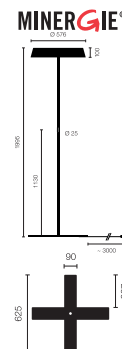

Belux AG
Neufeldweg 6, CH-5103 Möriken
Tel. +41 61 316 74 01
Fax +41 61 316 75 99
www.belux.com
belux@belux.com