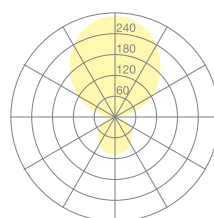

Belux AG
Neufeldweg 6, CH-5103 Möriken
Tel. +41 61 316 74 01
Fax +41 61 316 75 99
www.belux.com
belux@belux.com