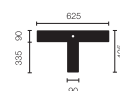

Belux AG
Neufeldweg 6, CH-5103 Möriken
Tel. +41 61 316 74 01
Fax +41 61 316 75 99
www.belux.com
belux@belux.com