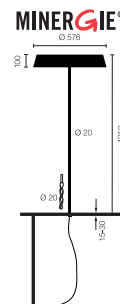

Belux AG
Neufeldweg 6, CH-5103 Möriken
Tel. +41 61 316 74 01
Fax +41 61 316 75 99
www.belux.com
belux@belux.com