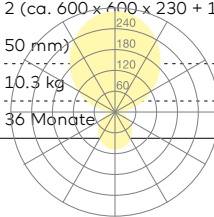

Belux AG
Neufeldweg 6, CH-5103 Möriken
Tel. +41 61 316 74 01
Fax +41 61 316 75 99
www.belux.com
belux@belux.com