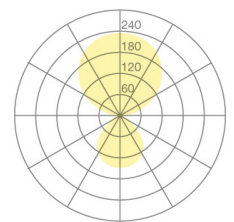

Typ	KOIQ10-15-8040-TD	KOIQ10-15-8040-TD
Bestellnummer	KOIQ10-15-8040-TD	
Leuchtentyp/Montageart	Stehleuchte	
Farbe	Schwarz	
Lichtquelle	LED	
Lichtfarbe	4000 K	
Farbwiedergabeindex	>80	
Betriebsart	Dimmbar	
Bedienung	Am Standrohr	
Betriebsgerät (Anzahl)	LED-Konverter, im Leuchtenfuss	
	integriert	
Leuchtenkopf	PC, lackiert, weiss	
Diffusor	PC, prismatisiert	
Leuchtenfuss	Zinkdruckguss, lackiert, schwarz	
Netzkabel	Schwarz, 3x0.75mm ² , L 3000 mm	
Netzstecker	Schuko CEE 7/7 (Typ E+F)	
Lichtverteilung	Direkt (31%) / indirekt (69%)	
UGR	<16 (4H/8H)	
Gesamtlichtstrom der Leuchte	7062 lm @ 4000 K	
Leistungsaufnahme	77 W	
Leuchtenbetriebswirkungsgrad	92 lm/W	
LED-Lebensdauer	55 000 h (L85/B30)	
Netzspannung	220-240V, 50Hz	
Stand-by Verbrauch	< 0.5 W	
Schutzklasse	I	
Schutzart	IP 20	
Verpackungseinheiten	1	
Garantie	36 Monate	