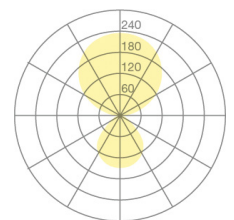

Typ	KOIQ10-18-8040-TD	<b>KOIQ10-18-8040-TD</b>
Bestellnummer	KOIQ10-18-8040-TD	
Leuchtentyp/Montageart	Stehleuchte	
Farbe	Schwarz	
Lichtquelle	LED	
Lichtfarbe	4000 K	
Farbwiedergabeindex	>80	
Betriebsart	Dimmbar	
Bedienung	Am Standrohr	
Betriebsgerät (Anzahl)	LED-Konverter, im Leuchtenfuss	
	integriert	
Leuchtenkopf	PC, lackiert, schwarz	
Diffusor	PC, prismaticiert	
Leuchtenfuss	Zinkdruckguss, lackiert, schwarz	
Netzkabel	Schwarz, 3x0.75mm <sup>2</sup> , L 3000 mm	
Netzstecker	UK BS 1363 (Typ G)	
Lichtverteilung	Direkt (31%) / indirekt (69%)	
UGR	<16 (4H/8H)	
Gesamtlichtstrom der Leuchte	7062 lm @ 4000 K	
Leistungsaufnahme	77 W	
Leuchtenbetriebswirkungsgrad	92 lm/W	
LED-Lebensdauer	55 000 h (L85/B30)	
Netzspannung	220-240V, 50Hz	
Stand-by Verbrauch	< 0.5 W	
Schutzklasse	I	
Schutzart	IP 20	
Verpackungseinheiten	1	
Garantie	36 Monate	