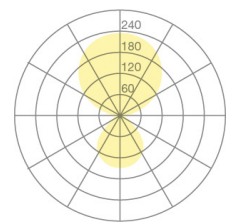

Typ	KOIQ10-17-8030-MS	KOIQ10-17-8030-MS
Bestellnummer	KOIQ10-17-8030-MS	
Leuchtentyp/Montageart	Stehleuchte	
Farbe	Chrom	
Lichtquelle	LED	
Lichtfarbe	3000 K	
Farbwiedergabeindex	>80	
Betriebsart	Multisens	
Bedienung	Selbstregelnd	
Betriebsgerät (Anzahl)	LED-Konverter, im Leuchtenfuss	
	integriert	
Leuchtenkopf	PC, aluminiumbedampft	
Diffusor	PC, prismatisiert	
Leuchtenfuss	Zinkdruckguss, lackiert, schwarz	
Netzkabel	Schwarz, 3x0.75mm ² , L 3000 mm	
Netzstecker	UK BS 1363 (Typ G)	
Lichtverteilung	Direkt (31%) / indirekt (69%)	
UGR	<16 (4H/8H)	
Gesamtlichtstrom der Leuchte	7062 lm @ 4000 K	
Leistungsaufnahme	77 W	
Leuchtenbetriebswirkungsgrad	92 lm/W	
LED-Lebensdauer	55 000 h (L85/B30)	
Netzspannung	220-240V, 50Hz	
Stand-by Verbrauch	< 0.5 W	
Schutzklasse	I	
Schutzart	IP 20	
Verpackungseinheiten	1	
Garantie	36 Monate	