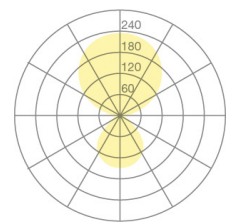

Typ	KOIQ30-17-8040-DD	KOIQ30-17-8040-DD
Bestellnummer	KOIQ30-17-8040-DD	
Leuchtentyp/Montageart	Pendelleuchte	
Farbe	Weiss	
Lichtquelle	LED	
Lichtfarbe	4000 K	
Farbwiedergabeindex	>80	
Betriebsart	Dimmbar DALI	
Bedienung	Bauseits	
Betriebsgerät (Anzahl)	LED-Konverter, integriert in Baldachin	
Leuchtenkopf	PC, lackiert, weiss	
Diffusor	PC, prismaticiert	
Pendelrohr	Stahl, pulverbeschichtet, weiss	
Baldachin	PA, weiss, Ø 170 mm	
Lichtverteilung	Direkt (31%) / indirekt (69%)	
UGR	<16 (4H/8H)	
Gesamtlichtstrom der Leuchte	7062 lm @ 4000 K	
Leistungsaufnahme	77 W	
Leuchtenbetriebswirkungsgrad	92 lm/W	
LED-Lebensdauer	55 000 h (L85/B30)	
Netzspannung	220-240V, 50Hz	
Stand-by Verbrauch	< 0.5 W	
Schutzklasse	I	
Schutzart	IP 20	
Verpackungseinheiten	2	
Garantie	36 Monate	