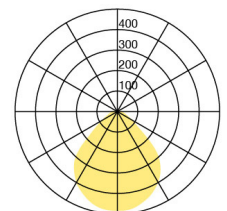

Typ	KOIQ20-12-8040-DD	KOIQ20-12-8040-DD
Bestellnummer	KOIQ20-12-8040-DD	
Leuchtentyp/Montageart	Deckenleuchte	
Farbe	Schwarz	
Lichtquelle	LED	
Lichtfarbe	4000 K	
Farbwiedergabeindex	>80	
Betriebsart	Dimmbar DALI	
Bedienung	Bauseits	
Betriebsgerät (Anzahl)	LED-Konverter, integriert in Baldachin	
Leuchtenkopf	PC, lackiert, schwarz	
Diffusor	PC, prismaticiert	
Baldachin	PA, schwarz, Ø 170 mm	
Lichtverteilung	Direkt (100%)	
UGR	<16 (4H/8H)	
Gesamtlichtstrom der Leuchte	2210 lm @ 4000 K	
Leistungsaufnahme	25 W	
Leuchtenbetriebswirkungsgrad	88 lm/W	
LED-Lebensdauer	55 000 h (L85/B30)	
Netzspannung	220-240V, 50Hz	
Stand-by Verbrauch	< 0.5 W	
Schutzklasse	I	
Schutzart	IP 20	
Verpackungseinheiten	1	
Garantie	36 Monate	