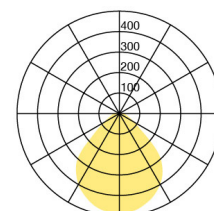

Belux AG

Neufeldweg 6, CH-5103 Möriken
Tel. +41 61 316 74 01
Fax +41 61 316 75 99
www.belux.com
belux@belux.com