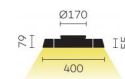

Belux AG

Neufeldweg 6, CH-5103 Möriken
Tel. +41 61 316 74 01
Fax +41 61 316 75 99
www.belux.com
belux@belux.com