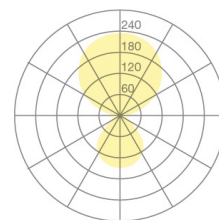

Belux AG

Neufeldweg 6, CH-5103 Möriken
Tel. +41 61 316 74 01
Fax +41 61 316 75 99
www.belux.com
belux@belux.com