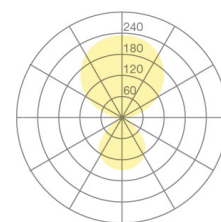

Typ	KOIQ30-17-8040-MS	KOIQ30-17-8040-MS
Bestellnummer	KOIQ30-17-8040-MS	
Leuchtentyp/Montageart	Pendelleuchte	
Farbe	Weiss	
Lichtquelle	LED	
Lichtfarbe	4000 K	
Farbwiedergabeindex	>80	
Betriebsart	Multisens	
Bedienung	Selbstregelnd	
Betriebsgerät (Anzahl)	LED-Konverter, integriert in Baldachin	
Leuchtenkopf	PC, lackiert, weiss	
Diffusor	PC, prismaticiert	
Pendelrohr	Stahl, pulverbeschichtet, weiss	
Baldachin	PA, weiss, Ø 170 mm	
Lichtverteilung	Direkt (31%) / indirekt (69%)	
UGR	<16 (4H/8H)	
Gesamtlichtstrom der Leuchte	7062 lm @ 4000 K	
Leistungsaufnahme	77 W	
Leuchtenbetriebswirkungsgrad	92 lm/W	
LED-Lebensdauer	55 000 h (L85/B30)	
Netzspannung	220-240V, 50Hz	
Stand-by Verbrauch	< 0.5 W	
Schutzklasse	I	
Schutzart	IP 20	
Verpackungseinheiten	2	
Garantie	36 Monate	