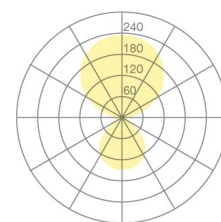

Belux AG

Neufeldweg 6, CH-5103 Möriken
Tel. +41 61 316 74 01
Fax +41 61 316 75 99
www.belux.com
belux@belux.com