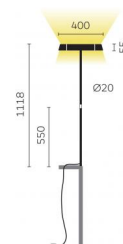

Belux AG

Neufeldweg 6, CH-5103 Möriken
Tel. +41 61 316 74 01
Fax +41 61 316 75 99
www.belux.com
belux@belux.com