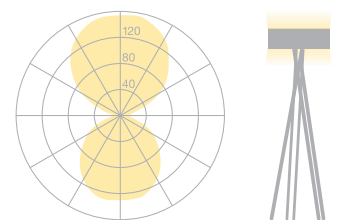

$\eta=83.2\%$ CD/1000lm

Belux AG

Neufeldweg 6, CH-5103 Möriken
Tel. +41 61 316 74 01
Fax +41 61 316 75 99
www.belux.com
belux@belux.com