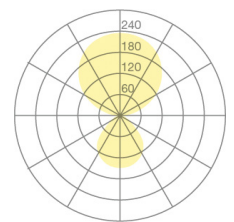

Typ	KOIQ46-15-8030-TD	<b>KOIQ46-15-8030-TD</b>
Bestellnummer	KOIQ46-15-8030-TD	
Leuchtentyp/Montageart	Tischaufbauleuchte	
Ausführung	Universal-D	
Adaptionspunkt	Zur fixen Befestigung an beliebiger Tischplatte	
Kabelausschuss	Unter der Tischplatte	
Farbe	Schwarz	
Lichtquelle	LED	
Lichtfarbe	3000 K	
Farbwiedergabeindex	>80	
Betriebsart	Dimmbar	
Bedienung	Am Standrohr	
Betriebsgerät (Anzahl)	LED-Konverter, kabelintegriert	
Leuchtenkopf	PC, lackiert, weiss	
Diffusor	PC, prismatisiert	
Netzkabel	Schwarz, 3x0.75mm <sup>2</sup> , L 3000 mm	
Netzstecker	Schuko CEE 7/7 (Typ E+F)	
Lichtverteilung	Direkt (31%) / indirekt (69%)	
UGR	<16 (4H/8H)	
Gesamtlichtstrom der Leuchte	7062 lm @ 4000 K	
Leistungsaufnahme	77 W	
Leuchtenbetriebswirkungsgrad	92 lm/W	
LED-Lebensdauer	55 000 h (L85/B30)	
Netzspannung	220-240V, 50Hz	
Stand-by Verbrauch	< 0.5 W	
Schutzklasse	I	
Schutzart	IP 20	
Verpackungseinheiten	1	
Garantie	36 Monate	