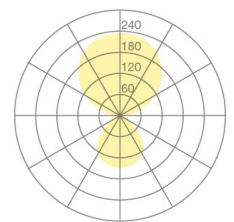

Typ	KOIQ46-16-8040-TD	<b>KOIQ46-16-8040-TD</b>
Bestellnummer	KOIQ46-16-8040-TD	
Leuchtentyp/Montageart	Tischaufbauleuchte	
Ausführung	Universal-D	
Adaptionspunkt	Zur fixen Befestigung an beliebiger Tischplatte	
Kabelausschuss	Unter der Tischplatte	
Farbe	Weiss	
Lichtquelle	LED	
Lichtfarbe	4000 K	
Farbwiedergabeindex	>80	
Betriebsart	Dimmbar	
Bedienung	Am Standrohr	
Betriebsgerät (Anzahl)	LED-Konverter, kabelintegriert	
Leuchtenkopf	PC, lackiert, schwarz	
Diffusor	PC, prismaticiert	
Netzkabel	Schwarz, 3x0.75mm <sup>2</sup> , L 3000 mm	
Netzstecker	Schuko CEE 7/7 (Typ E+F)	
Lichtverteilung	Direkt (31%) / indirekt (69%)	
UGR	<16 (4H/8H)	
Gesamtlichtstrom der Leuchte	7062 lm @ 4000 K	
Leistungsaufnahme	77 W	
Leuchtenbetriebswirkungsgrad	92 lm/W	
LED-Lebensdauer	55 000 h (L85/B30)	
Netzspannung	220-240V, 50Hz	
Stand-by Verbrauch	< 0.5 W	
Schutzklasse	I	
Schutzart	IP 20	
Verpackungseinheiten	1	
Garantie	36 Monate	