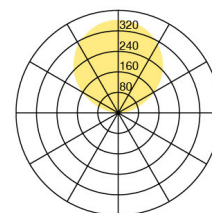

Typ	CLA10-12-8027-TD	<b>CLA10-12-8027-TD</b>
Bestellnummer	CLA10-12-8027-TD	
Leuchtentyp/Montageart	Stehleuchte	
Farbe	Chrom	
Leuchtmittel	LED	
Lichtfarbe	2700 K	
Farbwiedergabeindex	>80	
Betriebsart	Dimmbar	
Bedienung	Fusschalter, kabelintegriert	
Betriebsgerät (Anzahl)	Treiber (1), kabelintegriert	
Leuchtenkopf	Stahl, verchromt	
Standrohr	Stahl, verchromt	
Leuchtenfuss	Stahl, verchromt	
Netzkabel	Schwarz, L 3000 mm	
Netzstecker	Schuko CEE 7/7 (Typ E+F)	
Lichtverteilung	Indirekt (100%)	
Gesamtlichtstrom der Leuchte	7920 lm	
Leistungsaufnahme	80 W	
Leuchtenbetriebswirkungsgrad	99 lm/W	
Netzspannung	220-240V / 50Hz	
Stand-by Verbrauch	< 0.5 W	
Schutzklasse	I	
Schutzart	IP 20	
Verpackungseinheiten	1 (ca. 1900 x 450 x 450 mm)	
Garantie	36 Monate	
Belux Express	Heute bestellt, in 5 Tagen geliefert (gültig für Bestellmengen bis 2 Stk. und vorbehaltlich der Verfügbarkeit)	