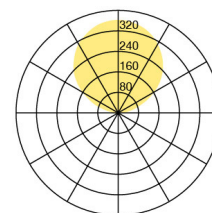

Typ	CLA10-13-8027-TD	CLA10-13-8027-TD
Bestellnummer	CLA10-13-8027-TD	
Leuchtentyp/Montageart	Stehleuchte	
Farbe	Chrom	
Leuchtmittel	LED	
Lichtfarbe	2700 K	
Farbwiedergabeindex	>80	
Betriebsart	Dimmbar	
Bedienung	Fusschalter, kabelintegriert	
Betriebsgerät (Anzahl)	Treiber (1), kabelintegriert	
Leuchtenkopf	Stahl, verchromt	
Standrohr	Stahl, verchromt	
Leuchtenfuss	Stahl, verchromt	
Netzkabel	Schwarz, L 3000 mm	
Netzstecker	UK BS 1363 (Typ G)	
Lichtverteilung	Indirekt (100%)	
Gesamtlichtstrom der Leuchte	7920 lm	
Leistungsaufnahme	80 W	
Leuchtenbetriebswirkungsgrad	99 lm/W	
Netzspannung	220-240V / 50Hz	
Stand-by Verbrauch	< 0.5 W	
Schutzklasse	I	
Schutzart	IP 20	
Verpackungseinheiten	1 (ca. 1900 x 450 x 450 mm)	
Garantie	36 Monate	