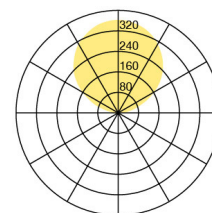

Typ	CLA10-14-8027-TD	CLA10-14-8027-TD
Bestellnummer	CLA10-14-8027-TD	
Leuchtentyp/Montageart	Stehleuchte	
Farbe	Weiss	
Leuchtmittel	LED	
Lichtfarbe	2700 K	
Farbwiedergabeindex	>80	
Betriebsart	Dimmbar	
Bedienung	Fusschalter, kabelintegriert	
Betriebsgerät (Anzahl)	Treiber (1), kabelintegriert	
Leuchtenkopf	Stahl, pulverbeschichtet	
Standrohr	Stahl, pulverbeschichtet	
Leuchtenfuss	Stahl, pulverbeschichtet	
Netzkabel	Schwarz, L 3000 mm	
Netzstecker	CH T12 (Typ J)	
Lichtverteilung	Indirekt (100%)	
Gesamtlichtstrom der Leuchte	7920 lm	
Leistungsaufnahme	80 W	
Leuchtenbetriebswirkungsgrad	99 lm/W	
Netzspannung	220-240V / 50Hz	
Stand-by Verbrauch	< 0.5 W	
Schutzklasse	I	
Schutzart	IP 20	
Verpackungseinheiten	1 (ca. 1900 x 450 x 450 mm)	
Garantie	36 Monate	
Belux Express	Heute bestellt, in 5 Tagen geliefert (gültig für Bestellmengen bis 2 Stk. und vorbehaltlich der Verfügbarkeit)	