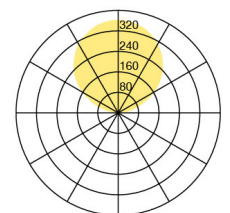

Belux AG

Neufeldweg 6, CH-5103 Möriken
Tel. +41 61 316 74 01
Fax +41 61 316 75 99
www.belux.com
belux@belux.com