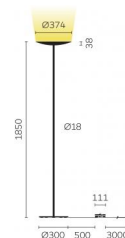

Belux AG
Neufeldweg 6, CH-5103 Möriken
Tel. +41 61 316 74 01
Fax +41 61 316 75 99
www.belux.com
belux@belux.com