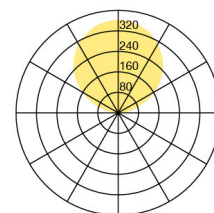

Belux AG
Neufeldweg 6, CH-5103 Möriken
Tel. +41 61 316 74 01
Fax +41 61 316 75 99
www.belux.com
belux@belux.com