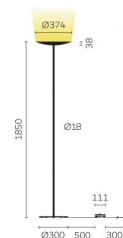

Belux AG
Neufeldweg 6, CH-5103 Möriken
Tel. +41 61 316 74 01
Fax +41 61 316 75 99
www.belux.com
belux@belux.com