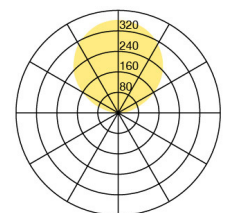

Typ	CLA10-17-8030-TD	CLA10-17-8030-TD
Bestellnummer	CLA10-17-8030-TD	
Leuchtentyp/Montageart	Stehleuchte	
Farbe	Schwarz	
Leuchtmittel	LED	
Lichtfarbe	3000 K	
Farbwiedergabeindex	>80	
Betriebsart	Dimmbar	
Bedienung	Fussschalter, kabelintegriert	
Betriebsgerät (Anzahl)	Treiber (1), kabelintegriert	
Leuchtenkopf	Stahl, pulverbeschichtet	
Standrohr	Stahl, pulverbeschichtet	
Leuchtenfuss	Stahl, pulverbeschichtet	
Netzkabel	Schwarz, L 3000 mm	
Netzstecker	CH T12 (Typ J)	
Lichtverteilung	Indirekt (100%)	
Gesamtlichtstrom der Leuchte	7920 lm	
Leistungsaufnahme	80 W	
Leuchtenbetriebswirkungsgrad	99 lm/W	
Netzspannung	220-240V / 50Hz	
Stand-by Verbrauch	< 0.5 W	
Schutzklasse	I	
Schutzart	IP 20	
Verpackungseinheiten	1 (ca. 1900 x 450 x 450 mm)	
Garantie	36 Monate	
Belux Express	Heute bestellt, in 5 Tagen geliefert (gültig für Bestellmengen bis 2 Stk. und vorbehaltlich der Verfügbarkeit)	