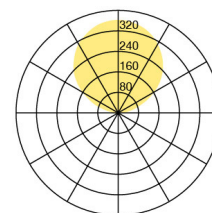

Typ	CLA10-19-8030-TD	<b>CLA10-19-8030-TD</b>
Bestellnummer	CLA10-19-8030-TD	
Leuchtentyp/Montageart	Stehleuchte	
Farbe	Schwarz	
Leuchtmittel	LED	
Lichtfarbe	3000 K	
Farbwiedergabeindex	>80	
Betriebsart	Dimmbar	
Bedienung	Fusschalter, kabelintegriert	
Betriebsgerät (Anzahl)	Treiber (1), kabelintegriert	
Leuchtenkopf	Stahl, pulverbeschichtet	
Standrohr	Stahl, pulverbeschichtet	
Leuchtenfuss	Stahl, pulverbeschichtet	
Netzkabel	Schwarz, L 3000 mm	
Netzstecker	UK BS 1363 (Typ G)	
Lichtverteilung	Indirekt (100%)	
Gesamtlichtstrom der Leuchte	7920 lm	
Leistungsaufnahme	80 W	
Leuchtenbetriebswirkungsgrad	99 lm/W	
Netzspannung	220-240V / 50Hz	
Stand-by Verbrauch	< 0.5 W	
Schutzklasse	I	
Schutzart	IP 20	
Verpackungseinheiten	1 (ca. 1900 x 450 x 450 mm)	
Garantie	36 Monate	