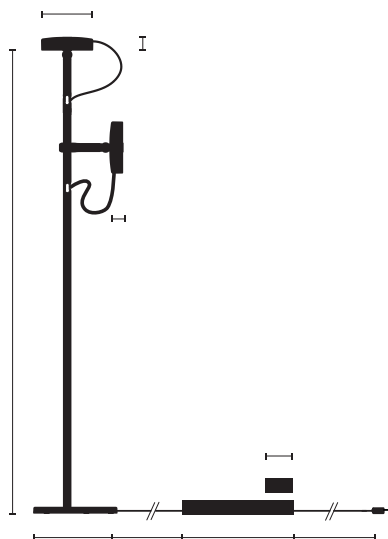

design
preis
SCHWEIZ

≈97% cd/1000 lm