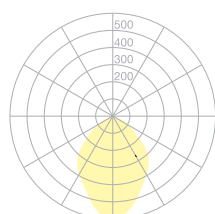

≈97% cd/1000 lm