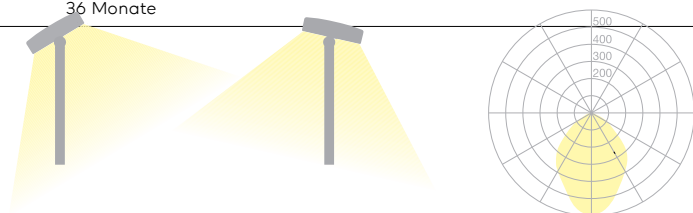

$\eta=97\%$ cd/1000 lm

Belux AG
Neufeldweg 6, CH-5103 Möriken
Tel. +41 61 316 74 01
Fax +41 61 316 75 99
www.belux.com
belux@belux.com