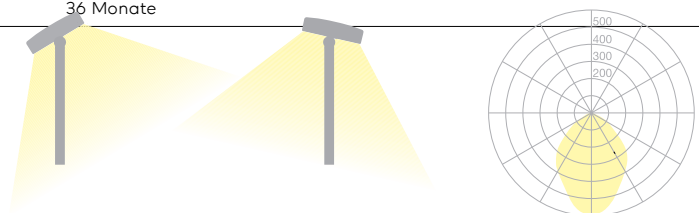

$\eta=97\%$ cd/1000 lm

Belux AG
Neufeldweg 6, CH-5103 Möriken
Tel. +41 61 316 74 01
Fax +41 61 316 75 99
www.belux.com
belux@belux.com