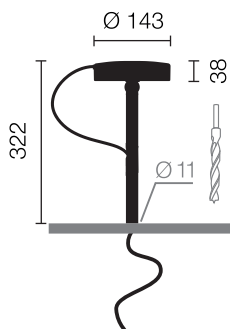

Belux AG

Neufeldweg 6, CH-5103
Möriken
Tel. +41 61 316 74 01
Fax +41 61 316 75 99
www.belux.com
belux@belux.com

design
preis
SCHWEIZ