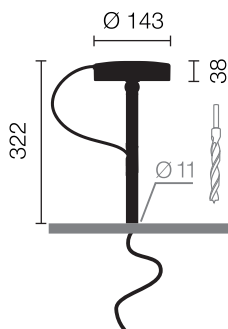

Belux AG

Neufeldweg 6, CH-5103
Möriken
Tel. +41 61 316 74 01
Fax +41 61 316 75 99
www.belux.com
belux@belux.com

design
preis
SCHWEIZ