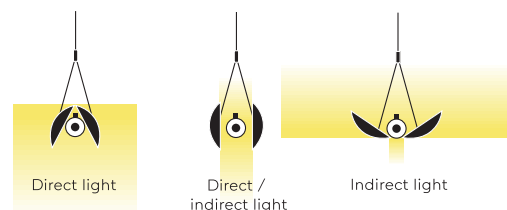

Belux AG
Neufeldweg 6, CH-5103 Möriken
Tel. +41 61 316 74 01
Fax +41 61 316 75 99
www.belux.com
belux@belux.com